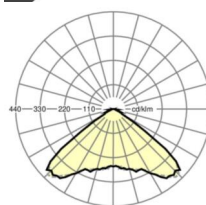

CHARAKTERYSTYKA

Numer katalogowy	19070001004
Numer EAN	4020863420421
Numer taryfy celnej	94051190
Znak jakości	IP 20, Klasa ochronności I, F, HACCP DIN10500/Żywność/IFS-przydatność do zastosowania/BRC, Indoor, CE
Klasa odporności IK	IK03 (5°C bis 25°C)
Temperatura otoczenia	ta 5°C do 25°C
Okres gwarancji	5 lata

ELEKTROTECHNIKA

Zasilacz	Elektroniczny sterownik oświetlenia awaryjnego 3 h (1 szt.)
Moc systemowa	4W
Napięcie sieciowe	230V/50Hz

TECHNIKA ŚWIETLNA

Wyposażenie	LED, współczynnik oddawania barw/kolor światła CRI ≥ 70 / 6000K
Tolerancja koloru (MacAdam)	7SDCM
Bezpieczeństwo fotobiologiczne (Oprawa)	RG1
Nominalny strumień świetlny	207lm
Nominalny strumień świetlny-tryb oświetlenia awaryjnego	207lm
Wydajność oprawy	52lm/W
Kąt rozsyłu światła	110° (C0) / 110° (C90)
UGR pop./pod.	31.1 / 31.1

MECHANIKA

Kolor obudowy	czarny RAL 9005
Wymiary (DxSzxW/ŚrxW)	765mm x 55mm x 35mm
Masa (netto)	0.85kg
Rodzaj montażu	Montaż systemu szyn nośnych, Konstrukcja świetlna

Wymiary

L	765 mm	Długość
B	55 mm	Szerokość
H	35 mm	Wysokość

DEEP-LINK

<https://www.regiolux.de/pl/article/19070001004>